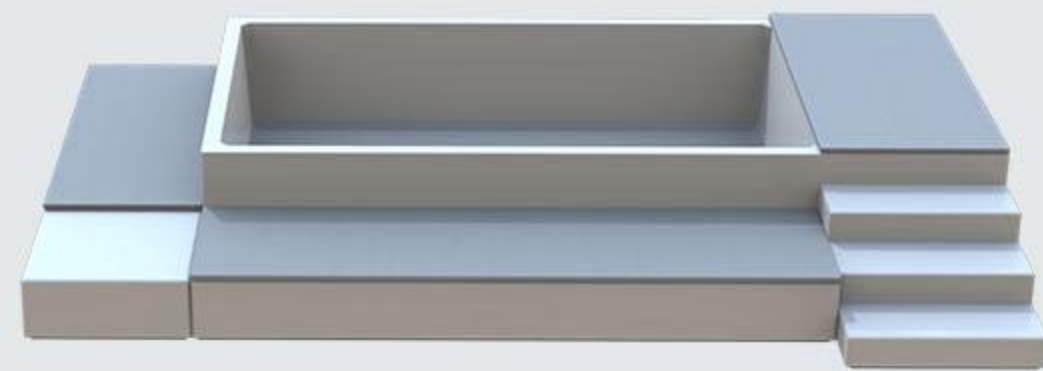

04-1

COULEUR DISPONIBLE:

LONGUEUR: 3.45 M   LARGEUR: 2.2 M   PROFONDEUR: 0.7 M